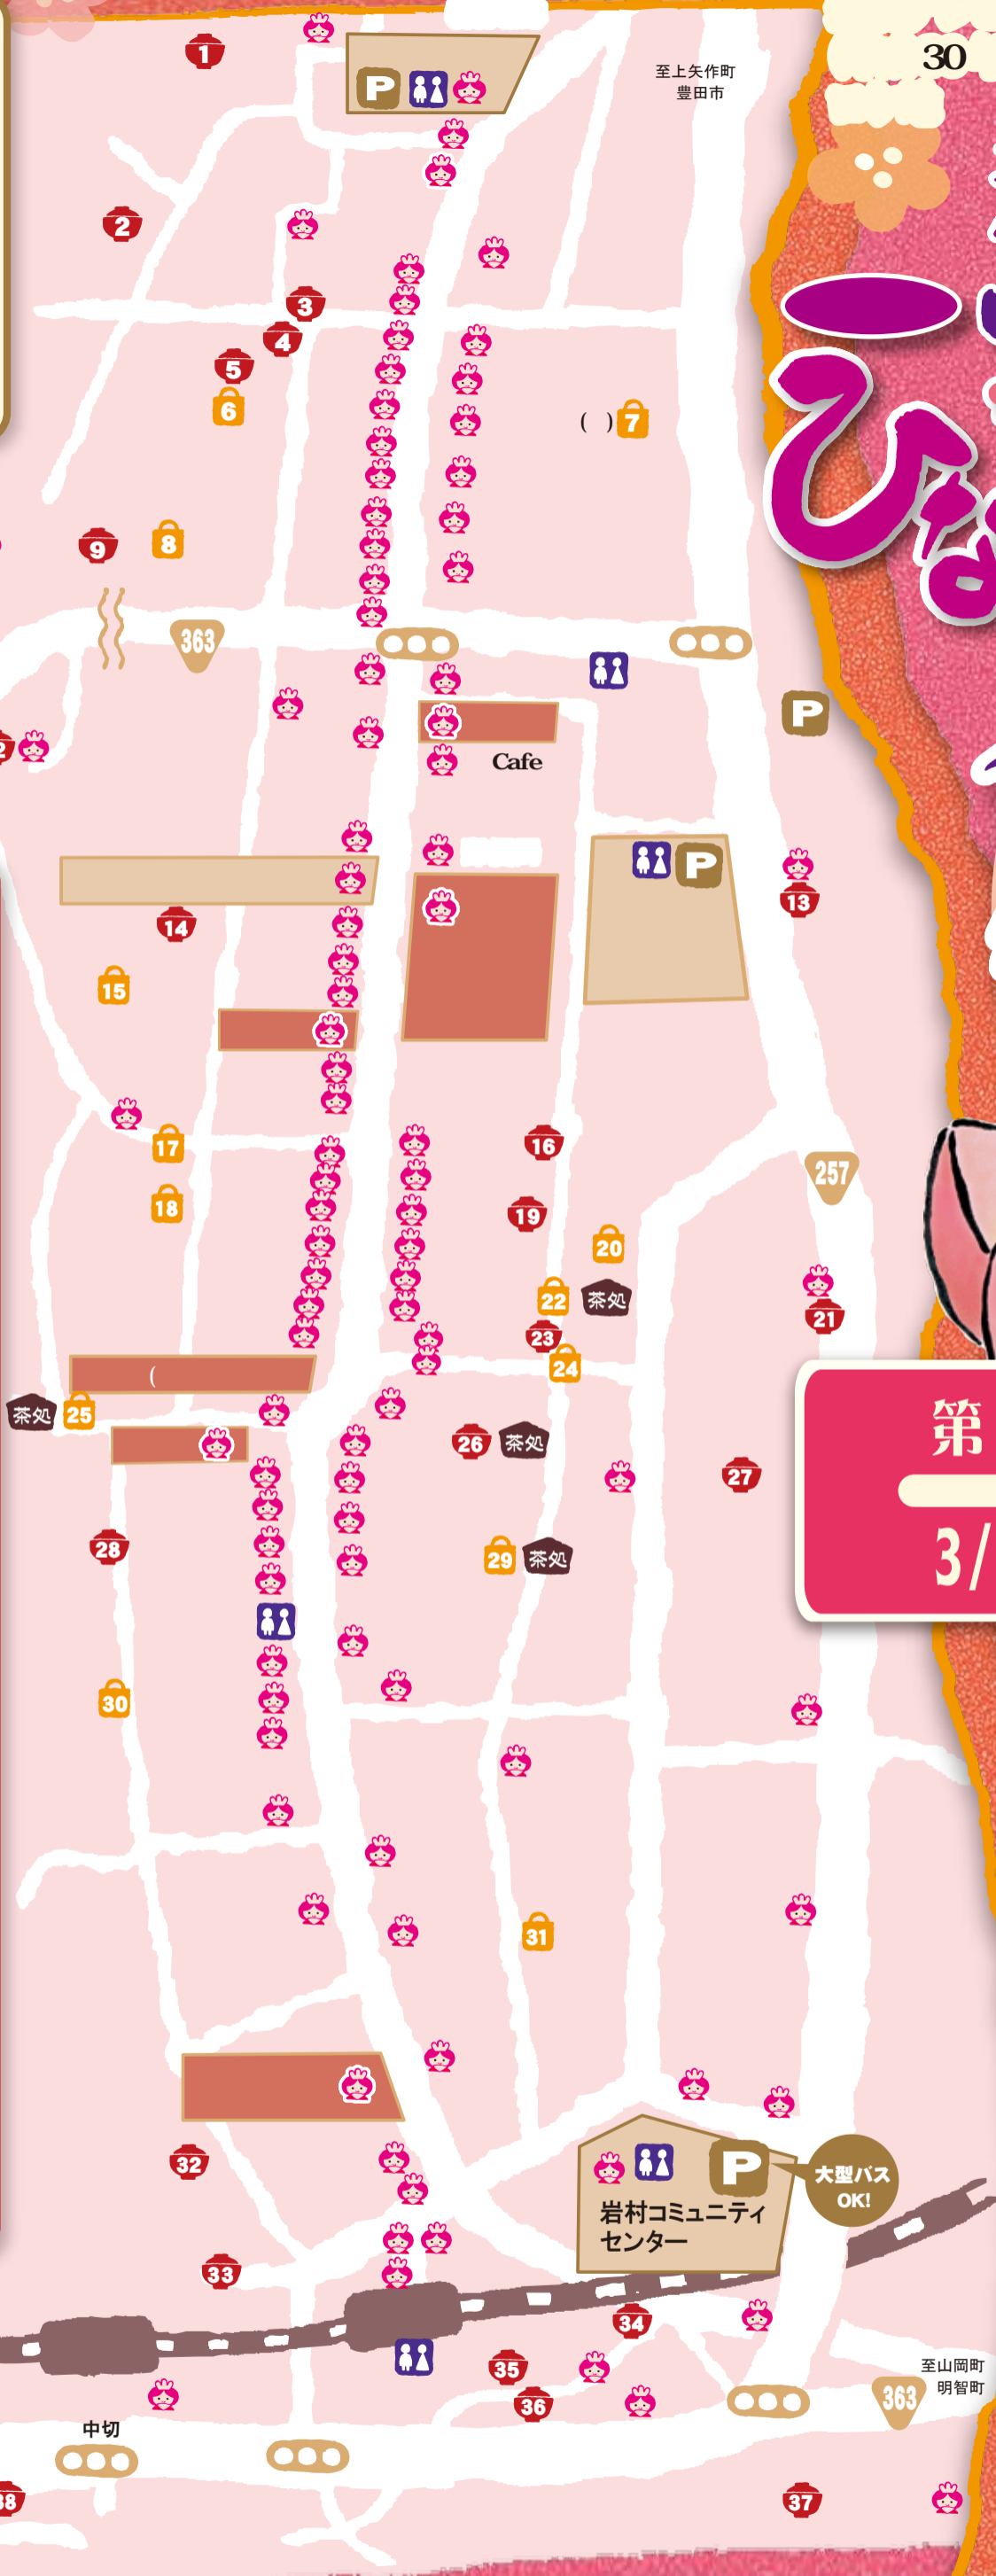

展示場所 ■ 岩村歴史資料館
 料 金 ■ 一般：300円 / 高校生以下無料
 シルバー（65歳以上）：200円
 時 間 ■ 9：30～16：00

茶処

城下町のお店の軒先に休憩できる腰掛けをご用意しています。どうぞお気軽にお立ち寄りください。

いむら 城下町のひなまつり

ほろい！
 今を感ずる！

第16回 2018年

開催期間

3/1()～4/3()

イベント情報！

-
-
-
-
-
-

詳しい情報は
 こちらから

期間中、開催されるイベントや最新情報はこちらからホームページにアクセスして確認してください。

アイコンの見方 アイコンの見方